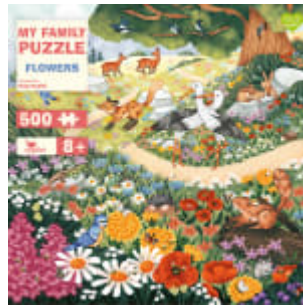

## My Family Puzzle - Galapagos

Ein exotisches Puzzle für die ganze Familie

vierfarbig illustriert von Jenny Palmer

ab 8 Jahren

Puzzle

Puzzle, 500 Teile Seiten

31,6 x 31,6 x 2,0 cm

€ 16,00 (D)

18. Januar 2024

---

**Ein Puzzle mit 500 Teilen für Kinder und Erwachsene.**

Entdecke den traumhaften Strand von San Cristóbal, wo sich Riesenschildkröten, Iguanas und Seelöwen tummeln. Wenn alle 500 Puzzleteile zusammengefügt werden, eröffnet sich für den Betrachter die Galapagos-Insel mit ihrer tierischen Vielfalt. Das Puzzle trainiert Konzentration und Feinmotorik und bietet ein buntes Puzzle für Kinder ab 8 Jahren und die ganze Familie. Der neue Titel der "My Family Puzzle"-Reihe bietet Einblick in diese einmalige Flora und Fauna.

## Kreative:

**Illustratorin:** Jenny Palmer wuchs in einer Stadt in der Nähe von Nottingham auf und studierte Illustration und Design an der nahe gelegenen University of Lincoln. Sie lernte ihren amerikanischen Ehepartner online durch die gemeinsame Liebe zu Videospiele kennen und lebt heute zusammen mit ihm in Nottingham. Sie liebt es, skurrile Szenen in ihren Illustrationen durch strukturierte Malerei und einen starken Einsatz von Lichteffekten zum Leben zu erwecken, und detaillierte, natürliche Umgebungen für niedliche Tiercharaktere zu schaffen, die sie dann durchstreifen.

**Weitere Titel:**

My Family Puzzle - Northern Wildlife

My Family Puzzle - Flowers

My Family Puzzle - Australia

My Family Puzzle - Cosy Reading

My Family Puzzle - Savannah

My Family Puzzle - Ocean

My Family Puzzle - Jungle