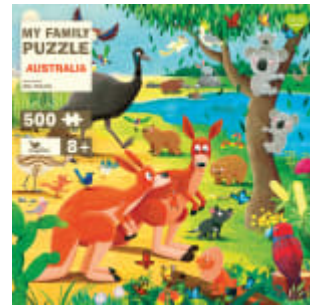

## My Family Puzzle - Galapagos

Ein exotisches Puzzle für die ganze Familie

vierfarbig illustriert von Jenny Palmer

ab 8 Jahren

Puzzle

Puzzle, 500 Teile Seiten

31,6 x 31,6 x 2,0 cm

€ 16,00 (D)

18. Januar 2024

---

**Ein Puzzle mit 500 Teilen für Kinder und Erwachsene.**

Entdecke den traumhaften Strand von San Cristóbal, wo sich Riesenschildkröten, Iguanas und Seelöwen tummeln. Wenn alle 500 Puzzleteile zusammengefügt werden, eröffnet sich für den Betrachter die Galapagos-Insel mit ihrer tierischen Vielfalt. Das Puzzle trainiert Konzentration und Feinmotorik und bietet ein buntes Puzzle für Kinder ab 8 Jahren und die ganze Familie. Der neue Titel der "My Family Puzzle"-Reihe bietet Einblick in diese einmalige Flora und Fauna.

## Kreative:

**Illustratorin:** Jenny Palmer wuchs in einer Stadt in der Nähe von Nottingham auf und studierte Illustration und Design an der nahe gelegenen University of Lincoln. Sie lernte ihren amerikanischen Ehepartner online durch die gemeinsame Liebe zu Videospiele kennen und lebt heute zusammen mit ihm in Nottingham. Sie liebt es, skurrile Szenen in ihren Illustrationen durch strukturierte Malerei und einen starken Einsatz von Lichteffekten zum Leben zu erwecken, und detaillierte, natürliche Umgebungen für niedliche Tiercharaktere zu schaffen, die sie dann durchstreifen.

**Weitere Titel:**

My Family Puzzle - Northern Wildlife

My Family Puzzle - Flowers

My Family Puzzle - Australia

My Family Puzzle - Cosy Reading

My Family Puzzle - Savannah

My Family Puzzle - Ocean

My Family Puzzle - Jungle