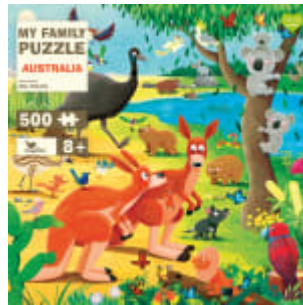

My Family Puzzle - Flowers

Ein zauberhaftes Puzzle für die ganze Familie

vierfarbig illustriert von Kaja Kajfež

ab 8 Jahren

Puzzle

Puzzle

31,6 x 31,6 x 2,0 cm

€ 16,00 (D)

19. Januar 2023

Ein Puzzle mit 500 Teilen für Kinder und Erwachsene.

Tauche ein in das bunte Blütenmeer und entdecke all die Tiere, die hier zwischen Blumen und Gräsern leben. Wenn alle 500 Puzzleteile zusammengefügt sind, eröffnet sich für den Betrachter eine zauberhafte Blumenwiese – ein farbenfroher Lebensraum für viele heimische Tiere. Auf spielerische Weise trainiert das Puzzle Konzentration und Feinmotorik und ist genau das richtige für eine gemeinsame Familienzeit.

Weitere Titel:

My Family Puzzle - Northern Wildlife

My Family Puzzle - Australia

My Family Puzzle - Galapagos

My Family Puzzle - Cosy Reading

My Family Puzzle - Savannah

My Family Puzzle - Ocean

My Family Puzzle - Jungle