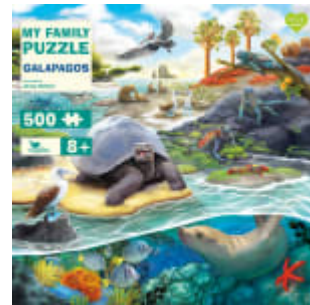

My Family Puzzle - Flowers

Ein zauberhaftes Puzzle für die ganze Familie

vierfarbig illustriert von Kaja Kajfež

ab 8 Jahren

Puzzle

Puzzle

31,6 x 31,6 x 2,0 cm

€ 16,00 (D)

19. Januar 2023

Ein Puzzle mit 500 Teilen für Kinder und Erwachsene.

Tauche ein in das bunte Blütenmeer und entdecke all die Tiere, die hier zwischen Blumen und Gräsern leben. Wenn alle 500 Puzzleteile zusammengefügt sind, eröffnet sich für den Betrachter eine zauberhafte Blumenwiese – ein farbenfroher Lebensraum für viele heimische Tiere. Auf spielerische Weise trainiert das Puzzle Konzentration und Feinmotorik und ist genau das richtige für eine gemeinsame Familienzeit.

Weitere Titel:

My Family Puzzle - Northern Wildlife

My Family Puzzle - Australia

My Family Puzzle - Galapagos

My Family Puzzle - Cosy Reading

My Family Puzzle - Savannah

My Family Puzzle - Ocean

My Family Puzzle - Jungle